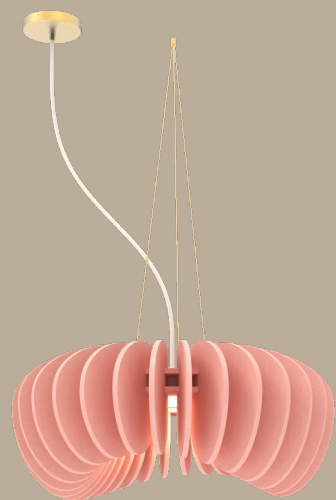

DESIGN YOUR LAMP

53

G

MG

LEAF60-53-G-MG

SHOWROOM

Ontdek meer mogelijkheden in onze showroom. Plan eenvoudig een bezoek via onze website.

SHOWROOM
Korenstraat 46
7722RP Dalfsen

GET IN CONTACT

info@designstracker.com
06-25116427

MEER WETEN?
Bezoek Designstracker online
www.designstracker.com

DESIGNS TRACKER HD

DESIGN YOUR LAMP

Standard: including CCT-dimmable LED panel see **Product sheet**

CURVY60-17-G-G-MG

1 Choose your PETboard color

2 Choose your wiring

3 Choose suspension system

4 Choose ceiling roset

**DUURZAAM
DUTCH
DESIGN**

VISIT www.designstracker.com
for more information