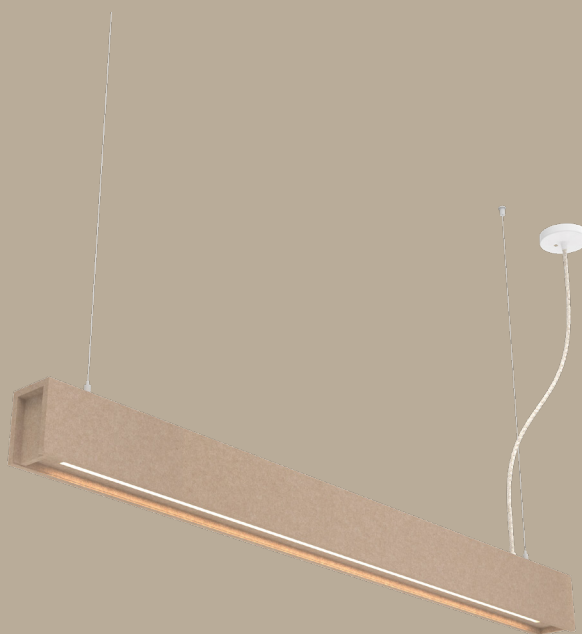

# DESIGNS

**22**

**G**

**W**

\* Suspension system standard chrome

**(LINE120)-22-G-W**

**17**

**B**